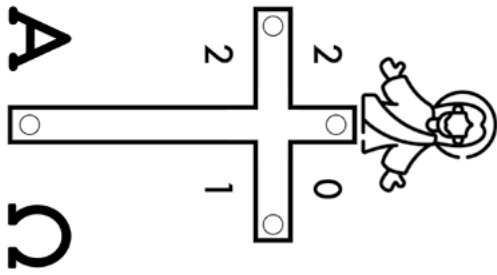

Per celebrar la Pasqua, apaguem tots els llums i fem junts, en família, aquesta pregària:

Jesús,estic molt content.
Avui tothom està alegre i feliç
perquè Tu has vençut la mort.
Tu has ressuscitat i ens has obert
el camí de la vida.
Gràcies perquè tots els que creiem
en Tu, ressuscitarem.
Ens alegrem amb la Mare de Déu,
que també és mare nostra
i ens ajuda
a arribar a Tu.

Amén.

Acabeu amb un Pare Nostre i una gran abraçada familiar, plena de goig perquè Jesucrist ha ressuscitat!

Plantilla

PARRÒQUIES Montornès
SANT SADURNÍ · MARE DE DÉU DEL CARME

Camí Antic de Martorelles, 1, 08170 Montornès del Vallès, Barcelona · Tel.: 935 68 01 46

www.parroquiesmontornes.org · santsadurni534@bisbatdeterrassa.org